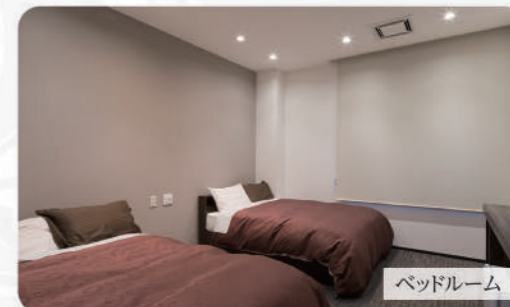

24時間365日
あなたに寄り添う
ベルコです

道内85拠点のネットワーク

地域に根ざした葬儀場で 想いを大切にするお別れを

新川シティホール

ベルコが細部に至るまで家族葬を考え抜いた
お身内だけでお見送りができる
高級家族葬ホールです
ゆっくりと最期のお別れの時を
お過ごしください

新川シティホール

札幌市北区新川3条7丁目1-50

011-766-4444

無料駐車場40台可能 | 24時間体制 | 寝台車常時待機